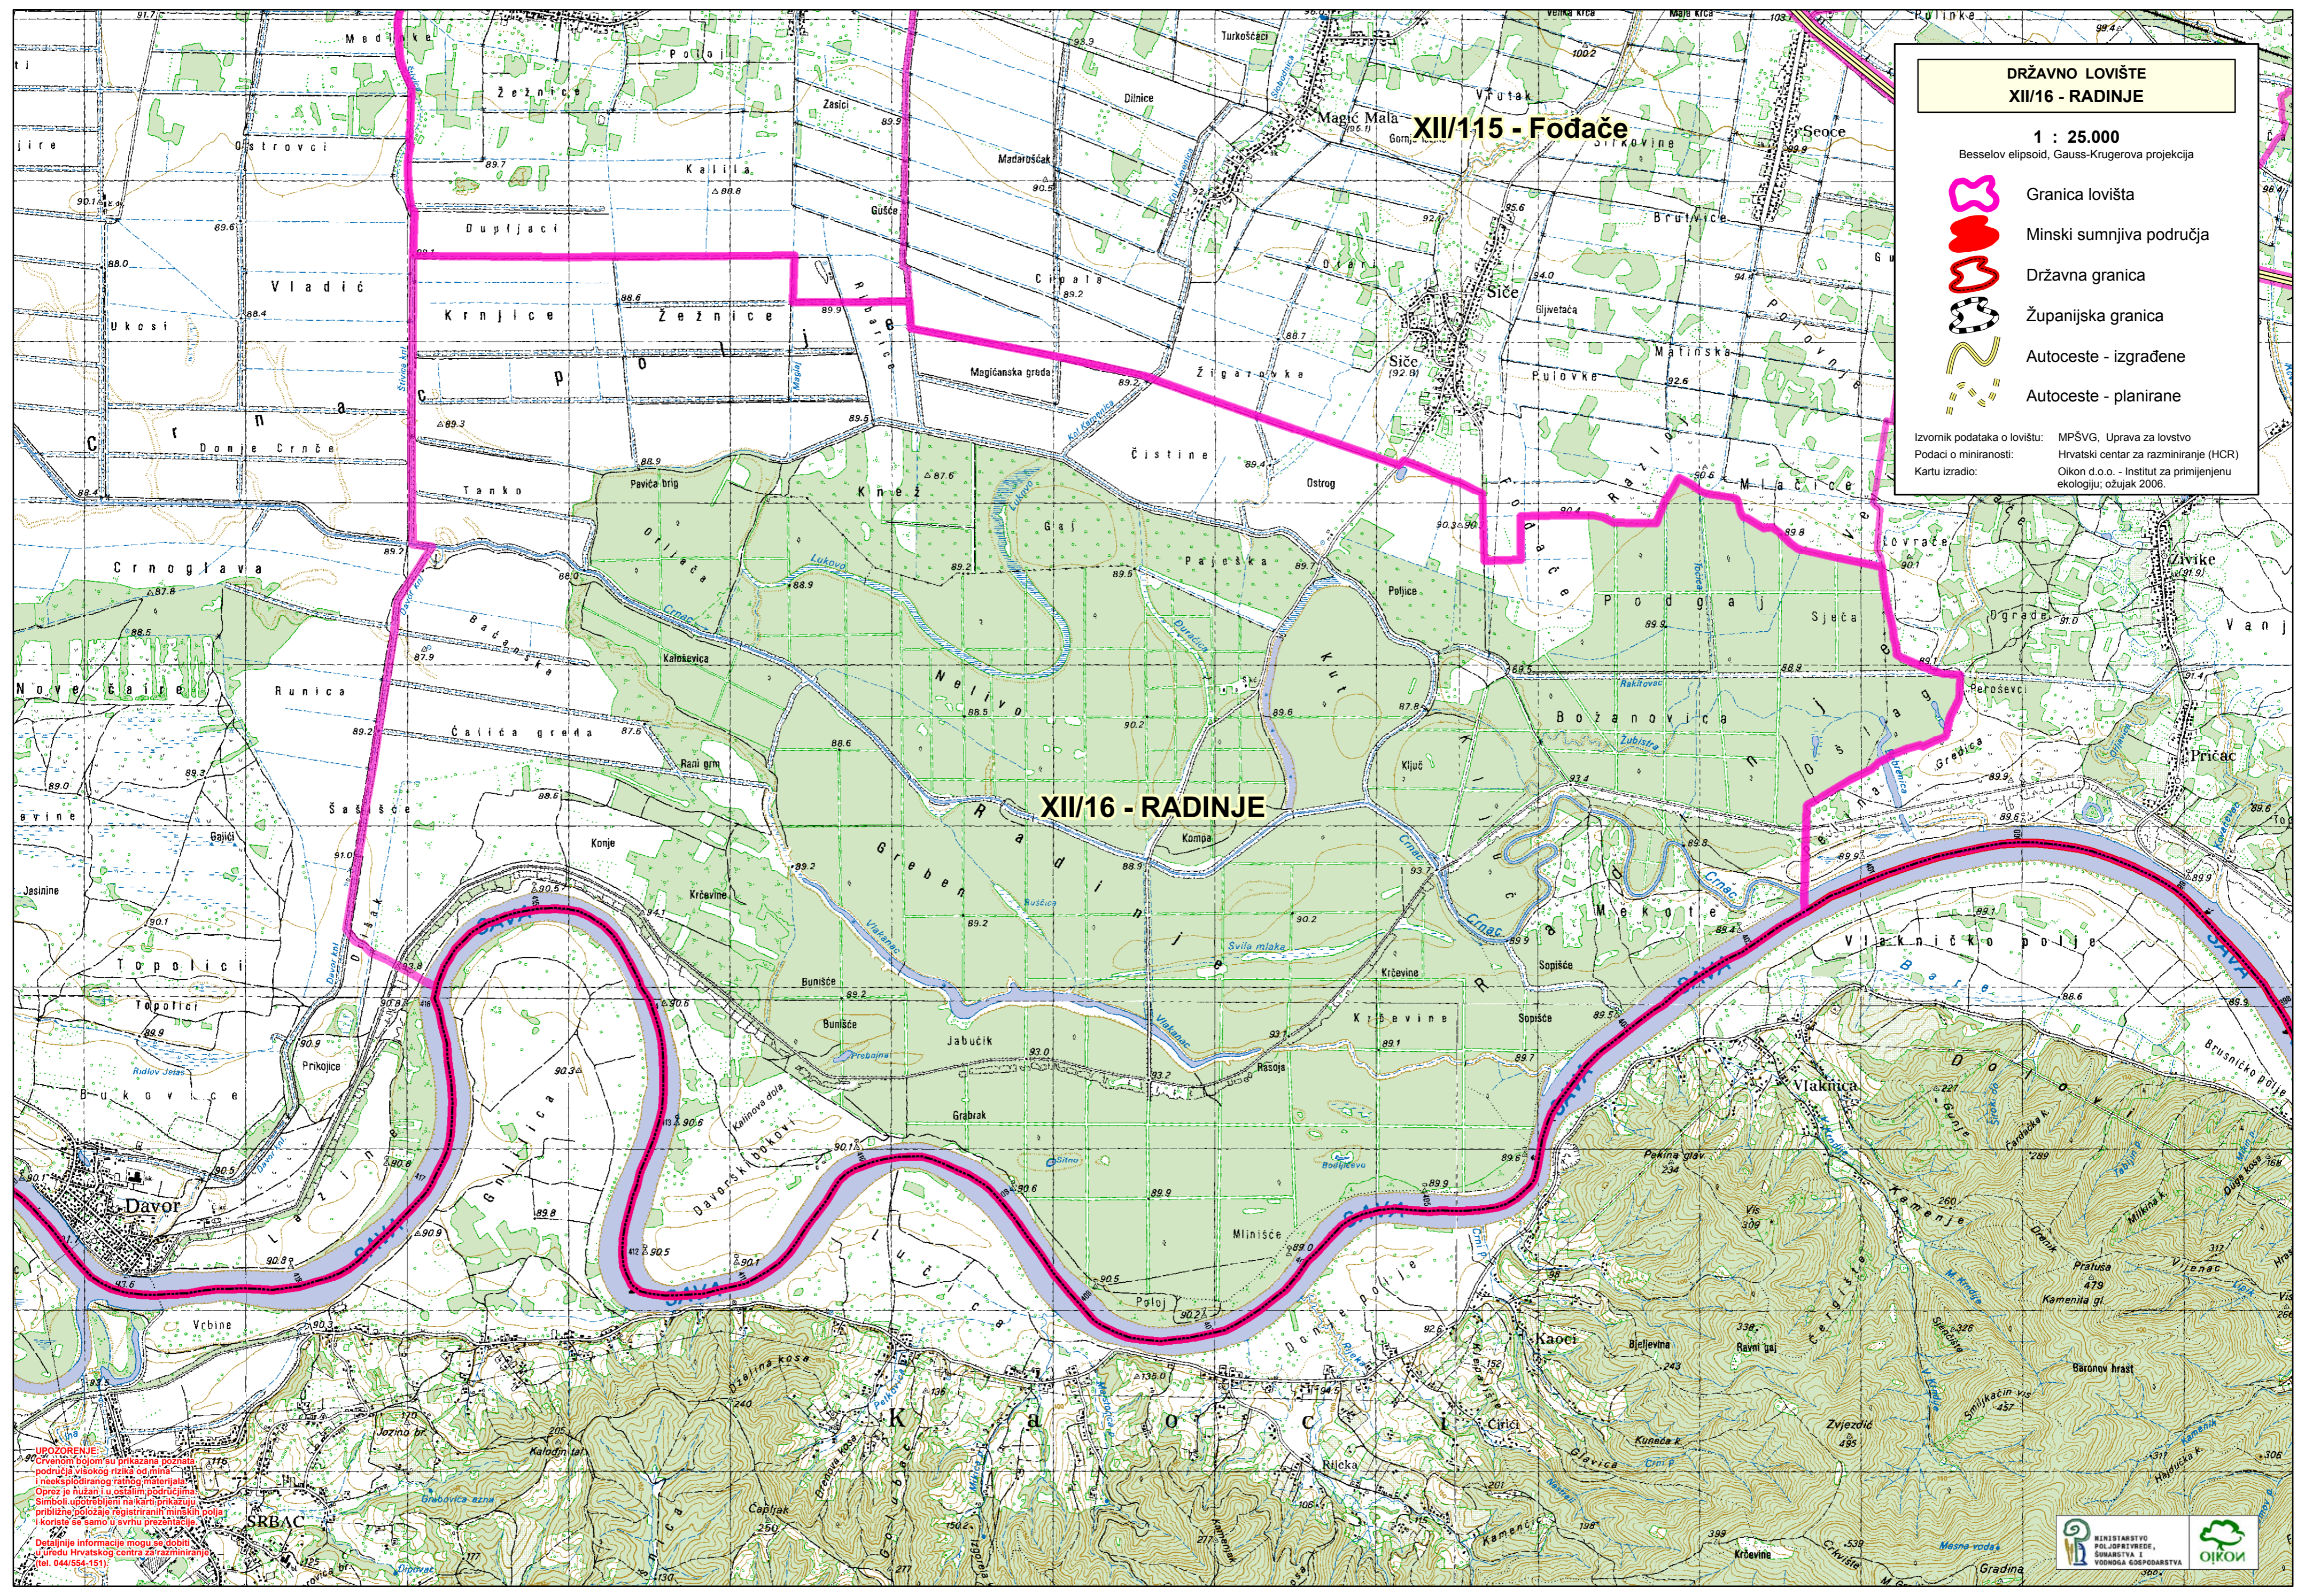

**DRŽAVNO LOVIŠTE
XII/16 - RADINJE**

1 : 25.000

Besselov elipsoid, Gauss-Krugerova projekcija

-  Granica lovišta
-  Minski sumnjiva područja
-  Državna granica
-  Županijska granica
-  Autoceste - izgrađene
-  Autoceste - planirane

Izvorik podataka o lovištu: MPŠVG, Uprava za lovstvo
Podaci o miniranosti: Hrvatski centar za razminiranje (HCR)
Kartu izradio: Oikon d.o.o. - Institut za primijenjenu ekologiju; ožujak 2006.

UPOZORENJE:
Crvenom bojom su prikazana poznata područja visokog rizika od mina i neeksplozivnog ratnog materijala. Ove se bilješke i u ostalim područjima. Simboli upotrijebljeni na karti prikazuju približne položaje registriranih minskih polja i koriste se samo u svrhu prezentacije. Detaljnije informacije mogu se dobiti u uredu Hrvatskog centra za razminiranje (tel. 044/554-151).