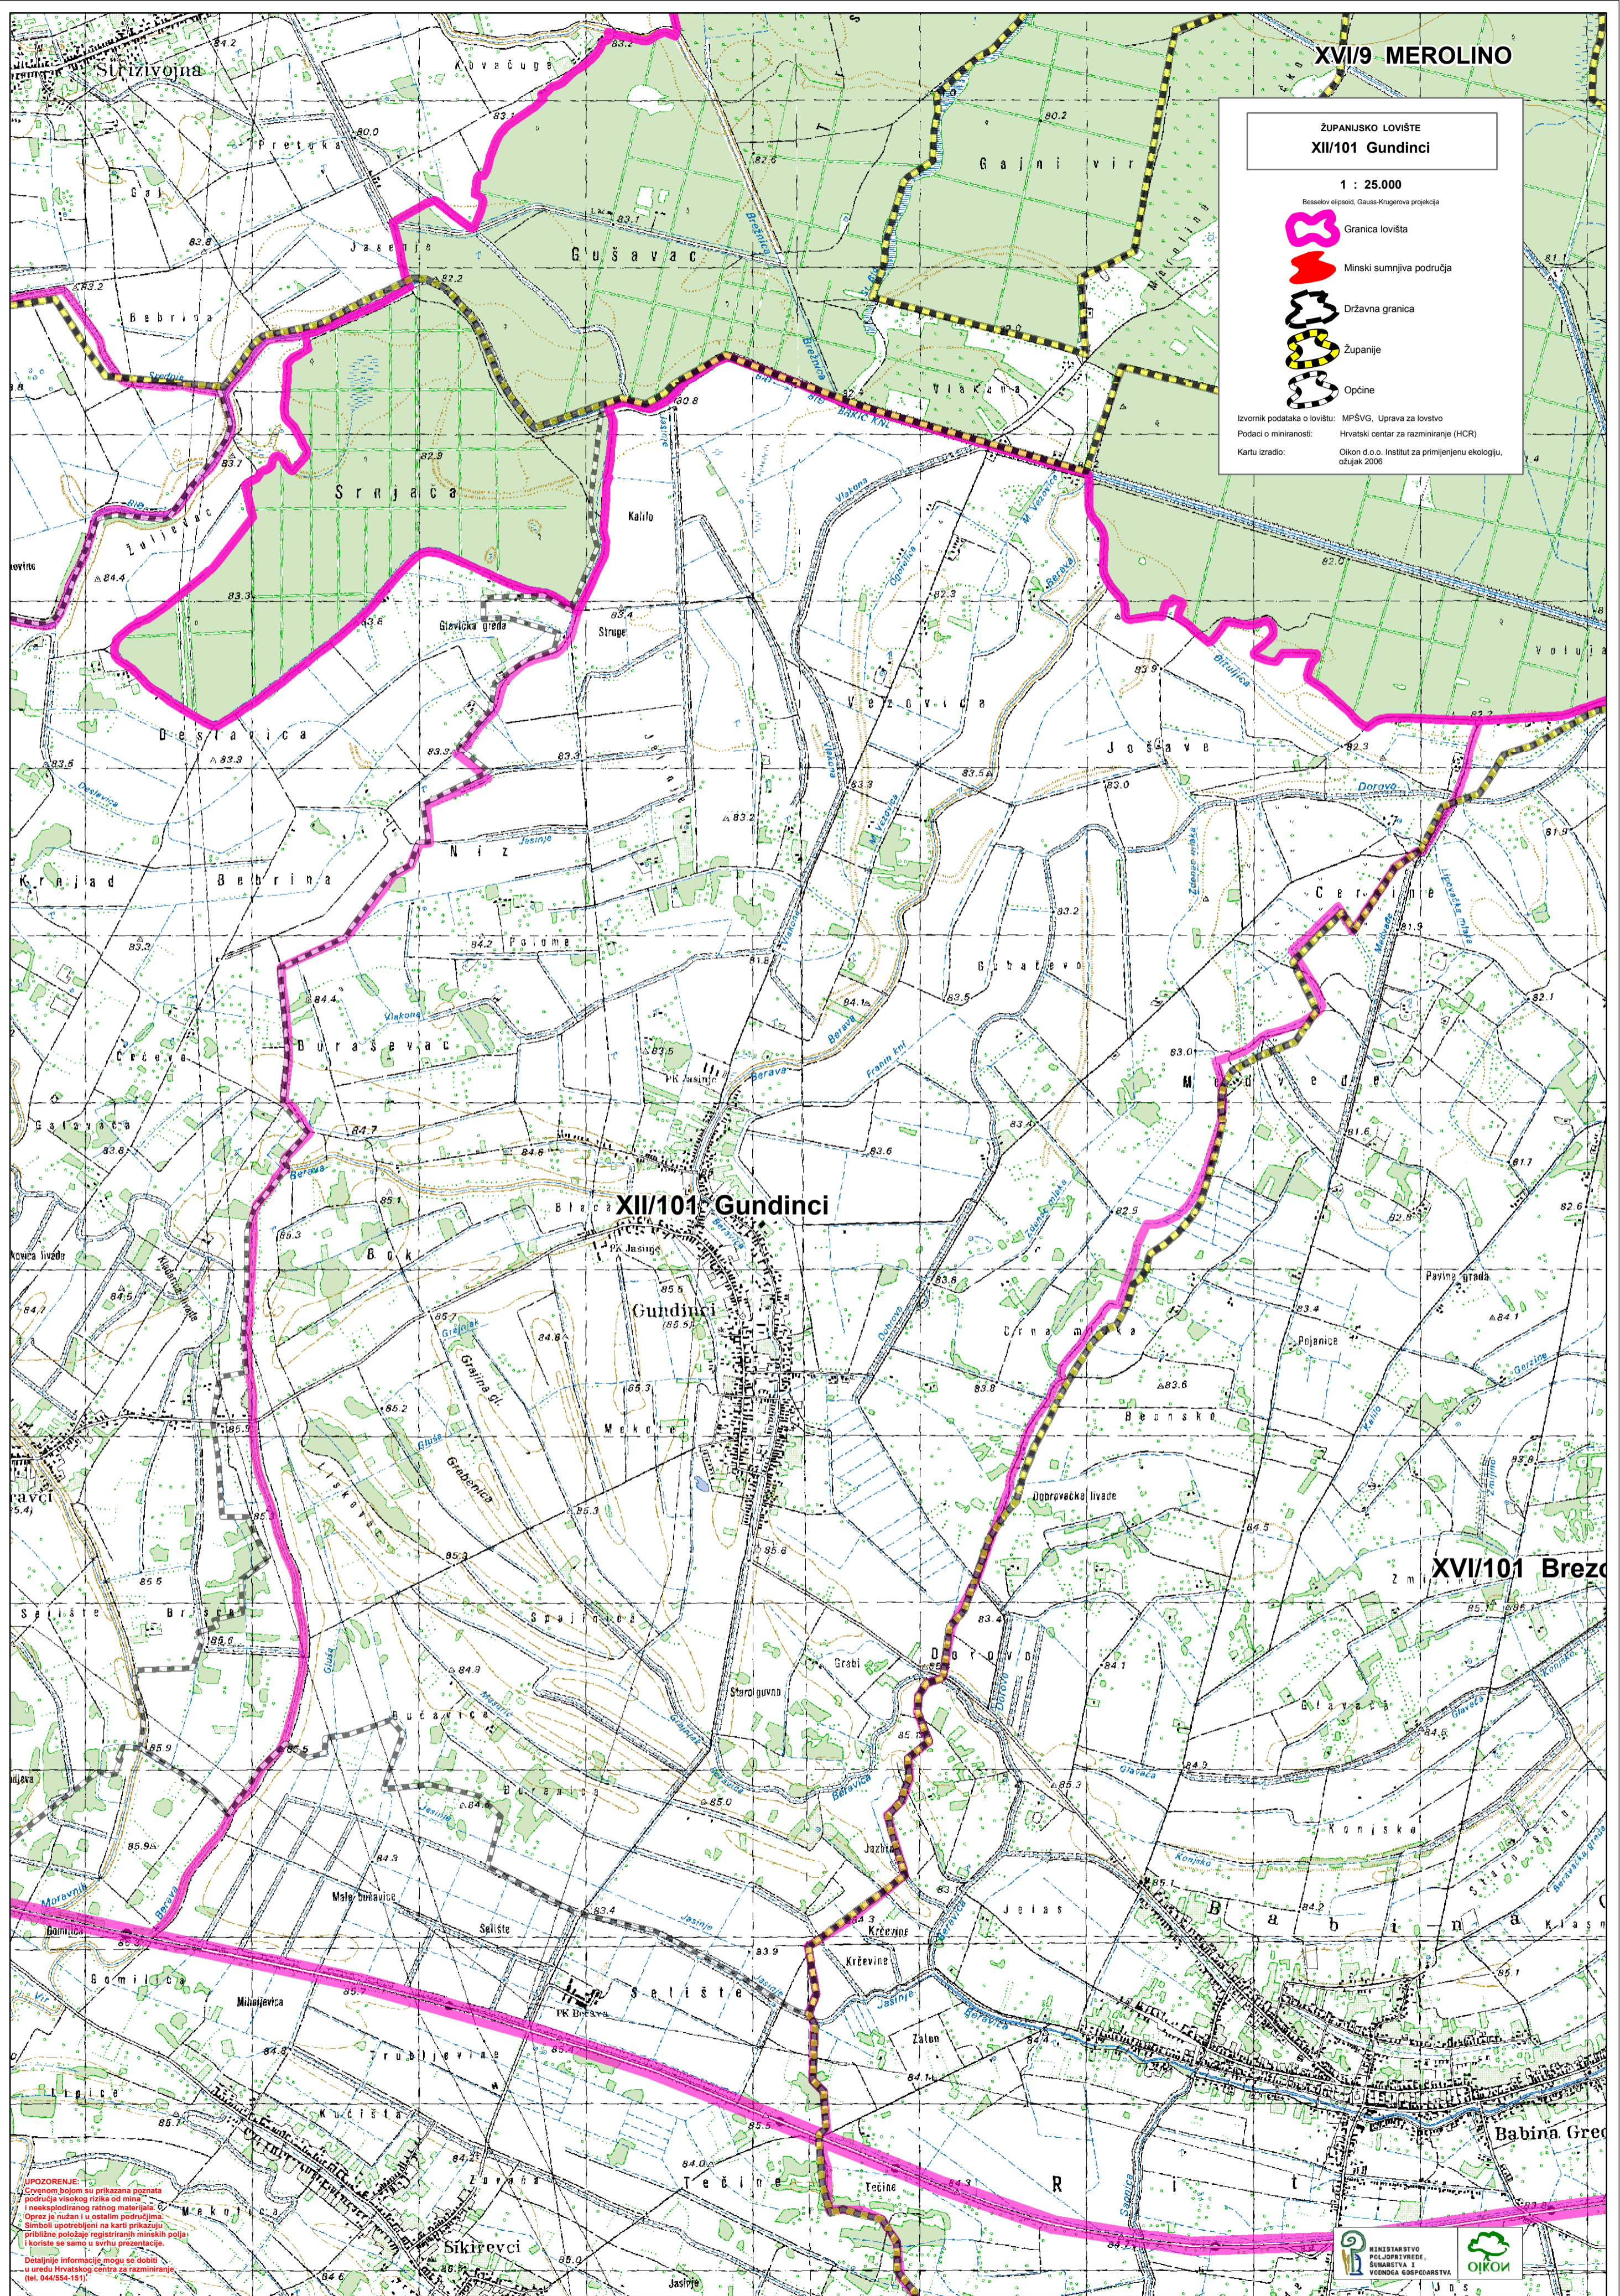

ŽUPANIJSKO LOVIŠTE
XII/101 Gundinci

- Granica lovišta
- Minski sumnjiva područja
- Državna granica
- Županije
- Općine

Izvornik podataka o lovištu: MPŠVG, Uprava za lovstvo
Podaci o miniranosti: Hrvatski centar za razminiranje (HCR)
Kartu izradio: Oikon d.o.o. Institut za primijenjenu ekologiju, ožujak 2006