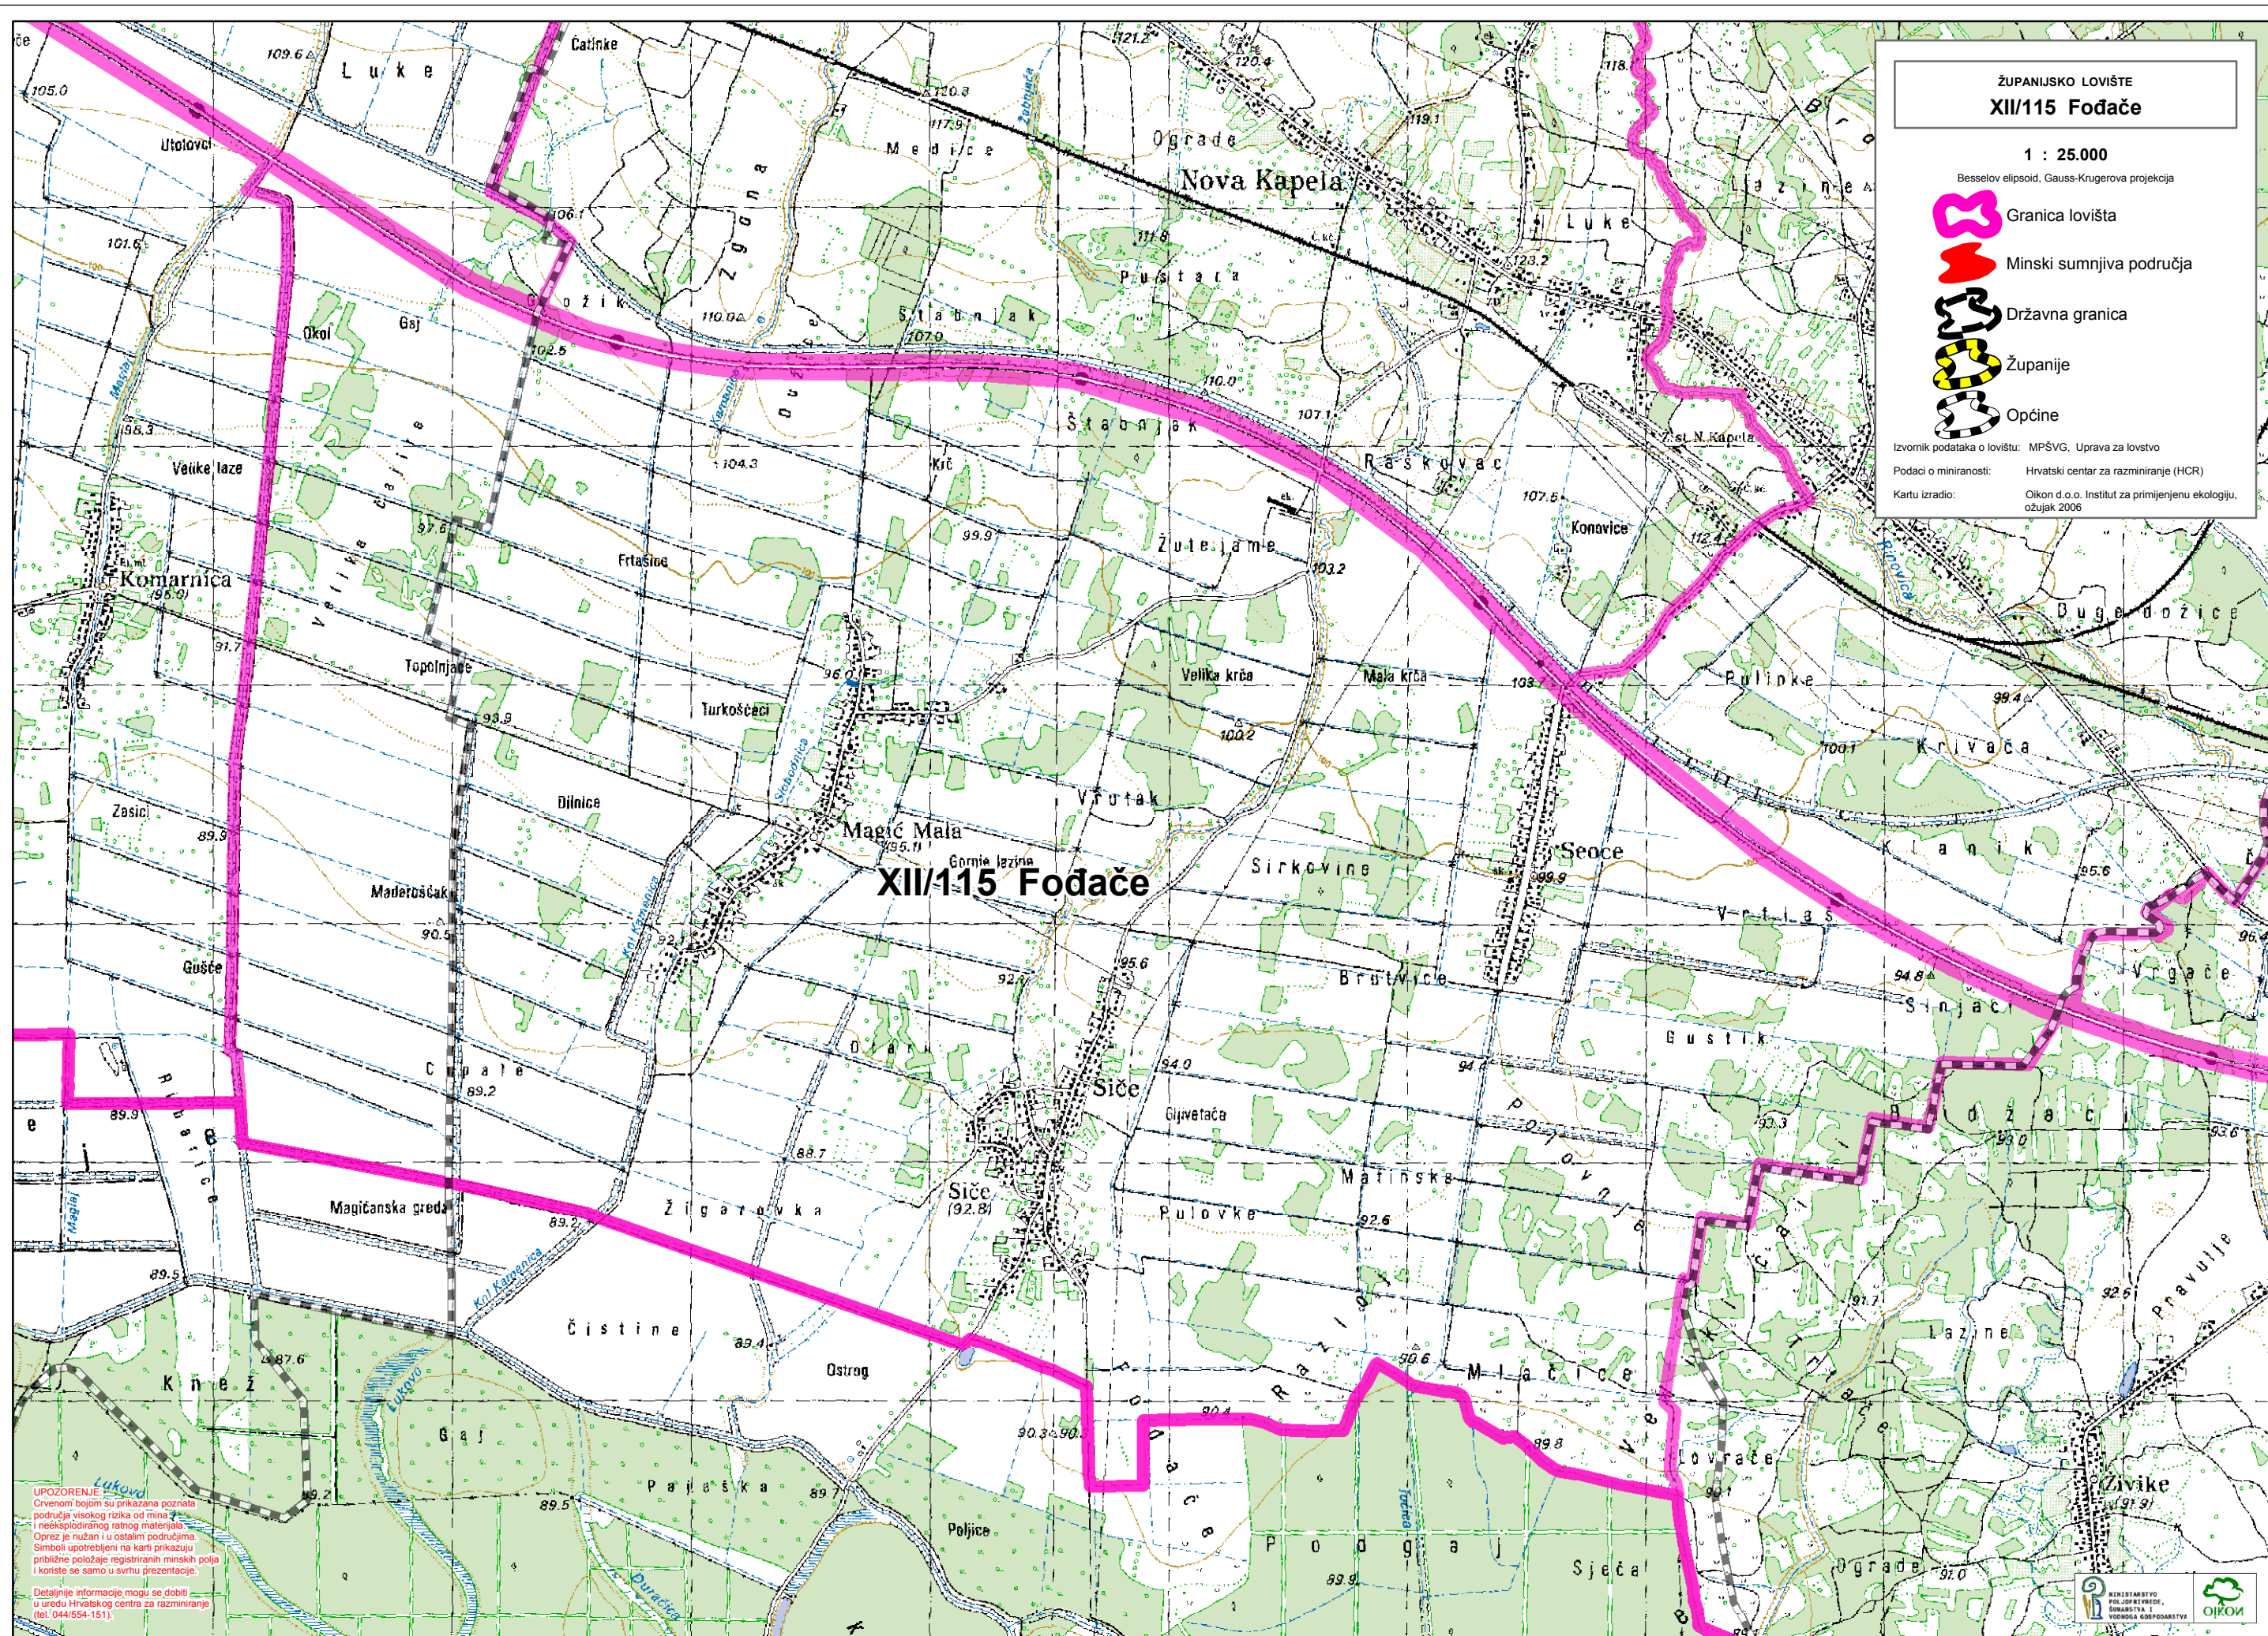

ŽUPANIJSKO LOVIŠTE
XII/115 Fočače

1 : 25.000

Besselov elipsoid, Gauss-Krugerova projekcija

- Granica lovišta
- Minski sumnjiva područja
- Državna granica
- Županije
- Općine

Izvorik podataka o lovištu: MPŠVG, Uprava za lovstvo

Podaci o miniranosti: Hrvatski centar za razminiranje (HCR)

Kartu izradio: Oikon d.o.o. Institut za primijenjenu ekologiju, ožujak 2006